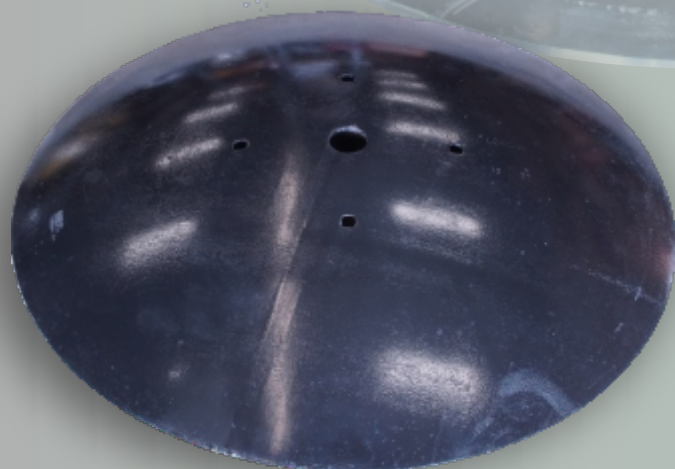

CODIGO	DESCRIPCION
DL221/4-11/8C	Disco liso 22" x 1/4" centro 1,1/8" cuadrado Kelly
DL223/16-11/8C	Disco liso 22" x 3/16" centro 1,1/8" cuadrado Kelly
DL223/16-13/4R	Disco liso 22" x 3/16" centro 1,3/4" redondo 1,1/2" cuadrado Kelly
DL241/4-11/2C	Disco liso 24" x 1/4" centro 1,1/2" cuadrado Kelly
DL241/4-11/2R	Disco liso 24" x 1/4" centro 1,1/2" redondo Kelly
DL241/4-13/4R	Disco liso 24" x 1/4" centro 1,3/4" redondo Kelly
DL261/4-11/2C	Disco liso 26" x 1/4" centro 1,1/2" cuadrado Kelly
DL261/4-11/2R	Disco liso 26" x 1/4" centro 1,1/2" redondo Kelly
DL261/4-11/4C	Disco liso 26" x 1/4" centro 1,1/4" cuadrado Kelly
DL261/4-13/4R	Disco liso 26" x 1/4" centro 1,3/4" redondo Kelly
DL261/4-4	Disco liso 26" x 1/4" de 4 abujeros Kelly
DL261/4-5	Disco liso 26" x 1/4" de 5 abujeros Kelly
DL281/4-11/2C13/4R	Disco liso 28" x 1/4" centro 1,1/2" cuadrado 1,3/4" redondo Kelly
DL281/4-11/2C	Disco liso 28" x 1/4" centro 1,1/2" cuadrado Kelly
DL281/4-11/2R	Disco liso 28" x 1/4" centro 1,1/2" redondo Kelly
DL281/4-11/4C	Disco liso 28" x 1/4" centro 1,1/4" cuadrado Kelly
DL281/4-13/4R	Disco liso 28" x 1/4" centro 1,3/4" redondo Kelly
DL281/4-4	Disco liso 28" x 1/4" de 4 abujeros Kelly
DL281/4-5	Disco liso 28" x 1/4" de 5 abujeros Kelly
DL283/16-5	Disco liso 28" x 3/16" de 5 abujeros Kelly
DL305/16-2R	Disco liso 30" x 5/16" centro 2" redondo Kelly
HD2406S13/4R	Disco liso 24" x 1/4" centro 1,1/2" cuadrado 1,3/4" redondo Adler E
HD2606S13/4S	Disco liso 26" x 1/4" centro 1,3/4" cuadrado Adler E
HD2806S13/4S	Disco liso 28" x 1/4" centro 1,3/4" cuadrado Adler E

Tel. (625) 586-3010

Llantas y Refacciones Agrícolas S.A. de C.V.

Km. 12 carr. a Álvaro Obregón, Cd. Cuauhtémoc, Chih. México 31607