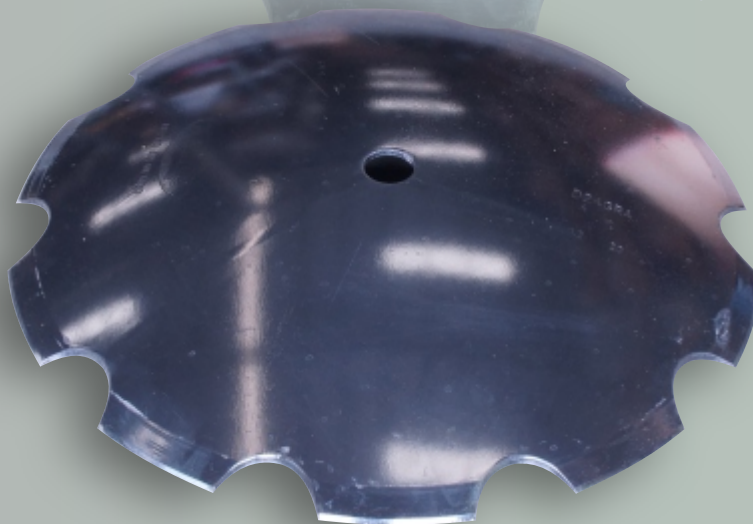

CODIGO	DESCRIPCION
DD223/16-11/8C	Disco dentada 22" x 3/16" x 1,1/8" cuadrado Kelly
DD221/4-11/8C	Disco dentado 22" x 1/4" centro 1,1/8" cuadrado Kelly
DD241/4-11/2C	Disco dentado 24" x 1/4" centro 1,1/2" cuadrado Kelly
DD241/4-11/2R	Disco dentado 24" x 1/4" centro 1,1/2" redondo Kelly
DD241/4-11/4C	Disco dentado 24" x 1/4" centro 1,1/4" cuadrado Kelly
DD241/4-11/4R	Disco dentado 24" x 1/4" centro 1,1/4" redondo Kelly
DD241/4-13/4C	Disco dentado 24" x 1/4" centro 1,3/4" cuadrado Kelly
DD241/4-13/4R	Disco dentado 24" x 1/4" centro 1,3/4" redondo Kelly
DD243/16-11/2R	Disco dentado 24" x 3/16" centro 1,1/2" redondo Kelly
DD261/4-11/2C13/4R	Disco dentado 26" x 1/4" centro 1,1/2" cuadrado 1,5/8" redondo Kelly
DD261/4-11/2R	Disco dentado 26" x 1/4" centro 1,1/2" redondo Kelly
DD261/4-11/2C	Disco dentado 26" x 1/4" centro 1,1/2" cuadrado Kelly
DD261/4-11/4C	Disco dentado 26" x 1/4" centro 1,1/4" cuadrado Kelly
DD261/4-13/4C	Disco dentado 26" x 1/4" centro 1,3/4" cuadrado Kelly
DD261/4-13/4R	Disco dentado 26" x 1/4" centro 1,3/4" redondo Kelly
DD281/4-11/2C	Disco dentado 28" x 1/4" centro 1,1/2" cuadrado Kelly
DD281/4-11/2R	Disco dentado 28" x 1/4" centro 1,1/2" redondo Kelly
DD281/4-11/4C	Disco dentado 28" x 1/4" centro 1,1/4" cuadrado Kelly
DD281/4-13/4R	Disco dentado 28" x 1/4" centro 1,3/4" redondo Kelly
DD305/16-11/2C	Disco dentado 30" x 5/16" centro 1,1/2" cuadrado Kelly
DD305/16-2R	Disco dentado 30" x 5/16" centro 2" redondo Kelly
DD323/8-13/4R	Disco dentado 32" x 3/8" centro 1,3/4" redondo Kelly
DD325/16-13/4R	Disco dentado 32" x 5/16" centro 1,3/4" redondo Kelly
DD36	Disco dentado 36" x 1/2" Kelly
HD2806N13/4S	Disco dentado 28" x 1/4" centro 1,3/4" cuadrado Adler E
HD2606N13/4R	Disco dentado 26" x 1/4" centro 1,1/2" cuadrado 1,3/4" redondo Adler E

Tel. (625) 586-3010

Llantas y Refacciones Agrícolas S.A. de C.V.

Km. 12 carr. a Álvaro Obregón, Cd. Cuauhtémoc, Chih. México 31607